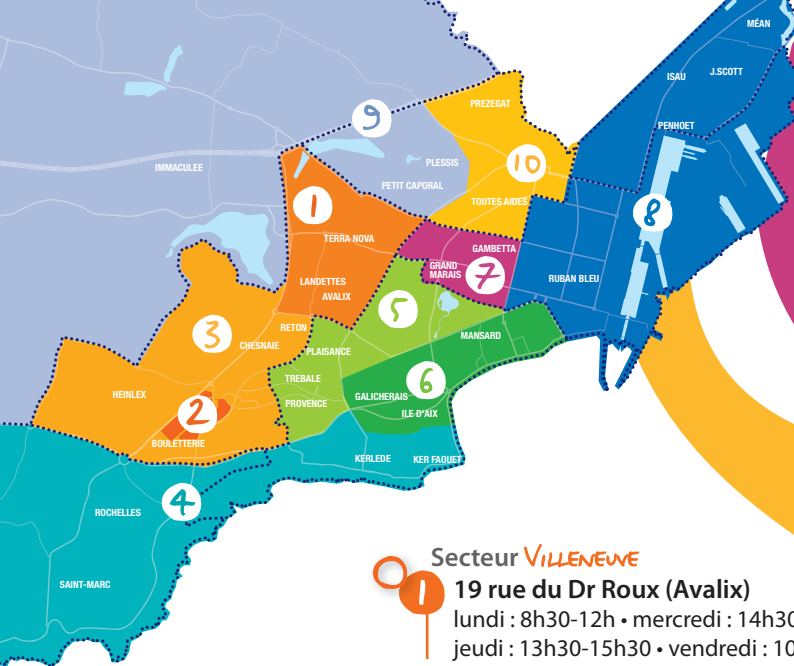

Votre POINT accueil

Secteur **VILLENEUVE**

1 19 rue du Dr Roux (Avalix)

lundi : 8h30-12h • mercredi : 14h30-17h30
jeudi : 13h30-15h30 • vendredi : 10h30-12h

Secteurs **Océanis Ville-**

2 3 **OUEST et PRÉ-HEMBERT** **VILLE-OUEST**

2 rue des Amandiers

du lundi au vendredi :
8h30-12h / 13h15-17h30
(16h30 le vendredi)
Fermé le mardi de 15h30
à 17h30

Secteurs **FRONT DE MER**

4 Centre commercial de Kerléidé - rue A. Paré

lundi, mardi, jeudi :
9h-12h / 13h30-16h30
mercredi, vendredi, samedi :
9h-12h

Secteurs **PLAISANCE** et **JARDIN DES PLANTES**

5 6 26 bis bd Laënnec

lundi, mardi, jeudi :
9h-12h et 13h30-16h30
mercredi, vendredi :
9h-12h

Secteurs **VILLE-GARE,** et **PARC PAYSAGER**

7 10 2 bd Maupertuis

du lundi au vendredi :
8h30-12h / 13h15-17h30
(16h30 le vendredi)

Secteur **ESTUAIRE** **VILLE-PORT**

8 14 rue du Bois Savary

lundi : 8h30-12h
mardi : 13h30-17h45
jeudi : 9h45-12h

Secteur **LES ÉTANGS**

9 87 bd Maupertuis (Petit Caporal)