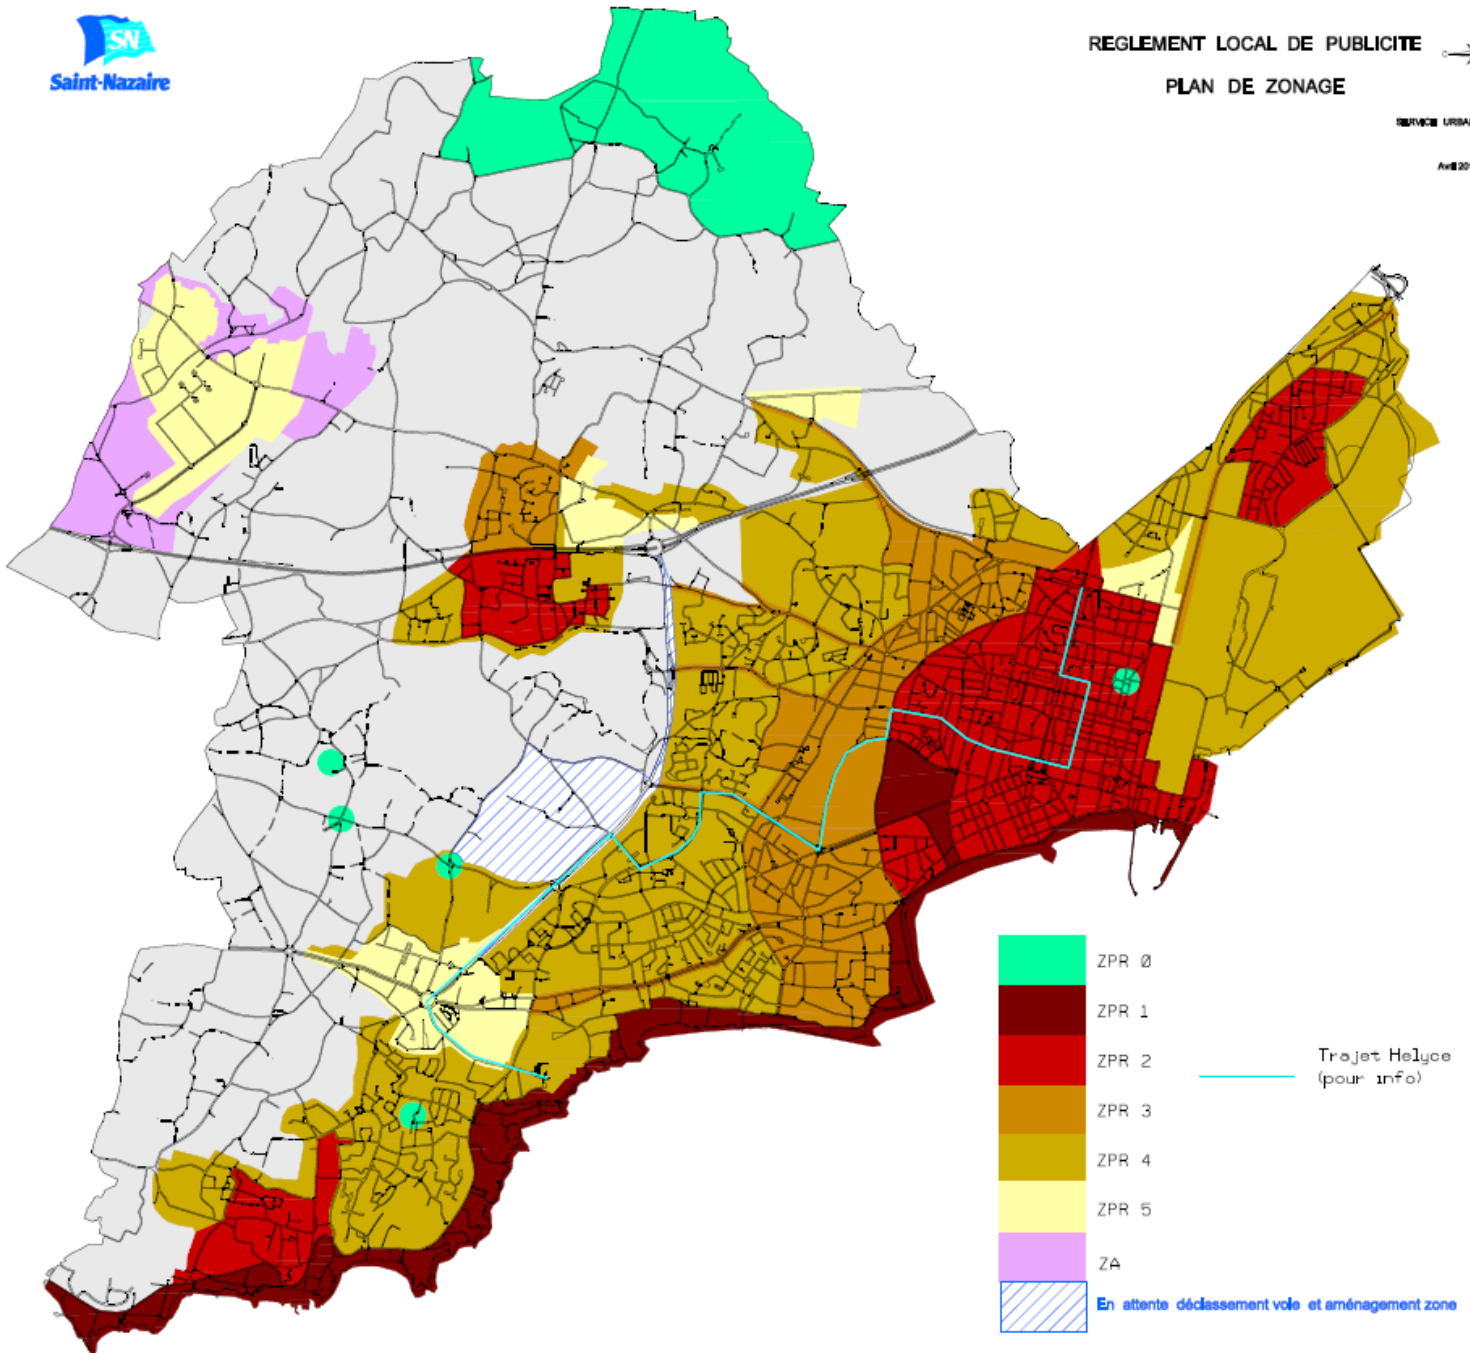

### Zonage en attente déclassement voie et aménagement zone

### Nomenclature des Voies

Dénomination de la voie	ZPR0	ZPR1	ZPR2	ZPR3	ZPR4	ZPR5	ZA	Zone Préhembert	Hors agglo
Rue Elisée Négrin				ZPR3	ZPR4				
Rue Edmond About					ZPR4				
Rue ancienne de l' Abri Familial			ZPR2						
Square Henri Allanet			ZPR2						
Rue Clément Ader			ZPR2		ZPR4				
Rue des Ajoncs					ZPR4				
Route de l' Aiguillon					ZPR4				
Allée des Albatros					ZPR4				
Parc de l' Etang Turbé					ZPR4				
Allée de la Mer de Corail						ZPR5			
Boulevard Albert I		ZPR1	ZPR2						
Allée du Grand Parc					ZPR4				
Impasse du Grand Parc					ZPR4				
Allée de la Carrière					ZPR4				
Impasse le Clos du grand parc					ZPR4				
Route du Bois de Brais							ZA		
Impasse le Clos de la feuillée					ZPR4				
Allée Stendhal			ZPR2						
Square des Virées Martin			ZPR2						
Allée Jean-Jacques Rousseau			ZPR2						
Rue Roland Garros			ZPR2						
Allée des Alcyons					ZPR4				
Rue de la Forme Joubert					ZPR4				
Rue de l' Aviation					ZPR4				
Rue John Scott					ZPR4				
Rond point de l' Isau			ZPR2						
Rond point de l' Europe			ZPR2						
Rue Pierre Loygue					ZPR4				
Rond point du Soleil levant			ZPR2	ZPR3					
Rond point de la Missaudière					ZPR4				
Rue Jean d' Alembert			ZPR2						
Allée Marc Allégret					ZPR4				
Rond point du Plessis				ZPR3					
Rond point du Four à pain					ZPR4				
Rue des Amandiers					ZPR4				
Voie Américaine			ZPR2						
Place de l' Amérique Latine			ZPR2						
Rond point de Villeneuve				ZPR3					
Rond point des Landettes				ZPR3					
Rue André Ampère			ZPR2						
Rond point du Chemin vert					ZPR4	ZPR5			
Rond point de Brais						ZPR5			
Rond point Edison						ZPR5			
Rond point de Fondeline							ZA		
Rond point de Reton								En attente	